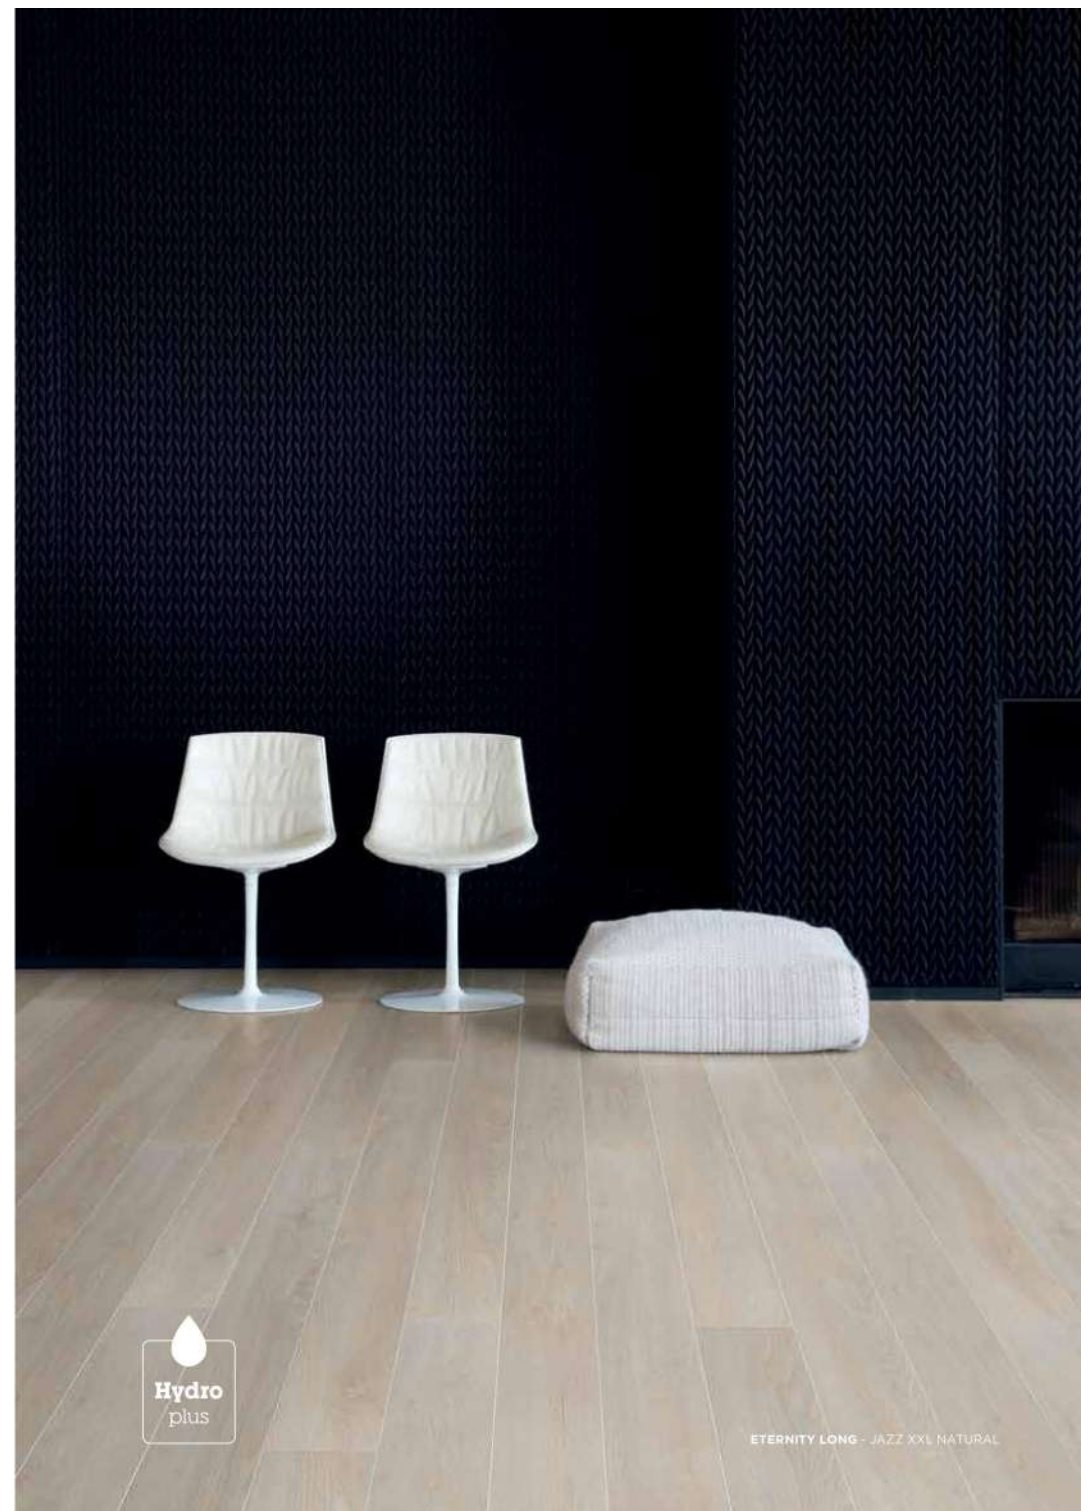

ETERNITY LONG - JAZZ XXL NATURAL